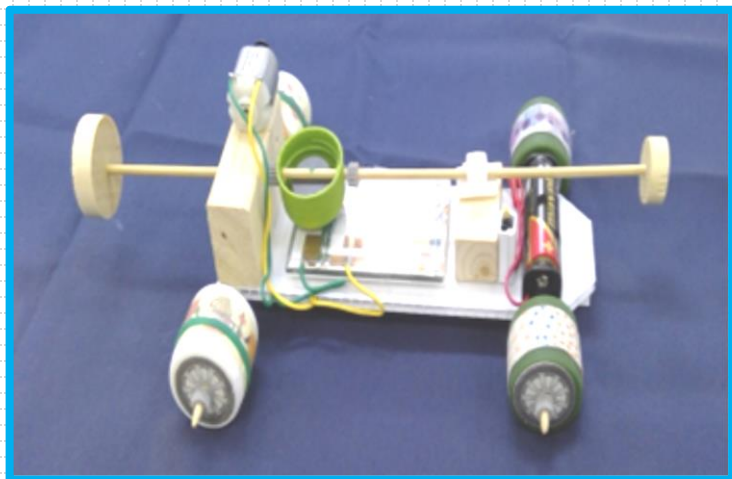

令和5年度 蒔田地区社会福祉協議会

～小学生ふしぎ発見理科ひろば～

蒔田理科クラブ

スイッチバックカーを作ろう

モーターに流す電気の
向き(+)・(-)によって、
前や後ろに走り出す
スイッチバックカーを
つくります。

小学生に理科の楽しさを伝える教室を開催します。

子どもたちと一緒に実験・ものづくりを楽しみ、原理と応用も学びます。

日時：令和5年 **7月28日(金)** 10時～12時